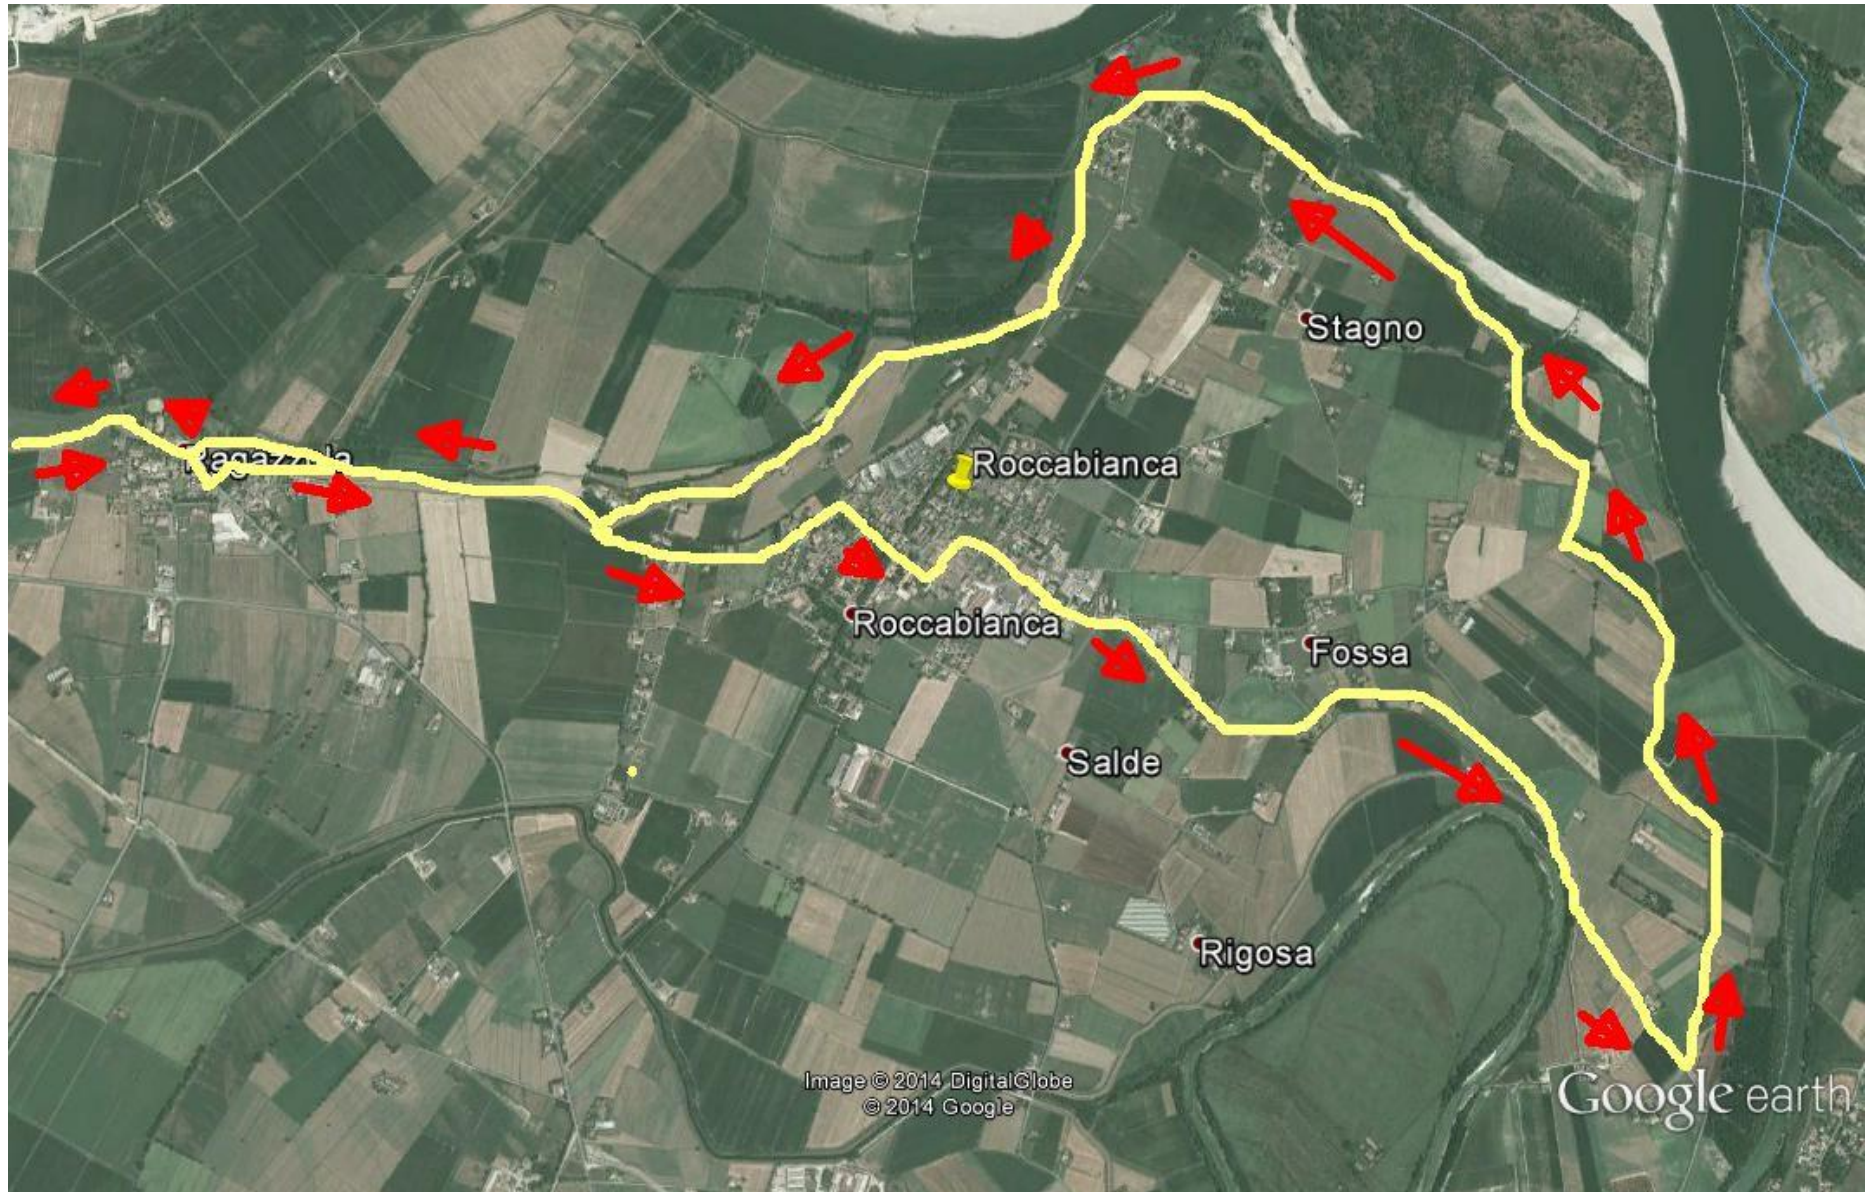

Mondo Piccolo Marathon Handbike

Percorso

Km – Progressivi

Polesine-Vidalenzo- Polesine	km 9.207
Polesine-Zibello	km 13.260
Zibello-Ragazzola	km 19.323
Ragazzola-Roccabianca	km 21.828
Roccabianca-Bivio Argine Po	km 31.471
Bivio Argine Po-Polesine (arrivo)	km 42.587

Percorso 1

Percorso 2

Percorso 3

Percorso 4

Partenza e Arrivo