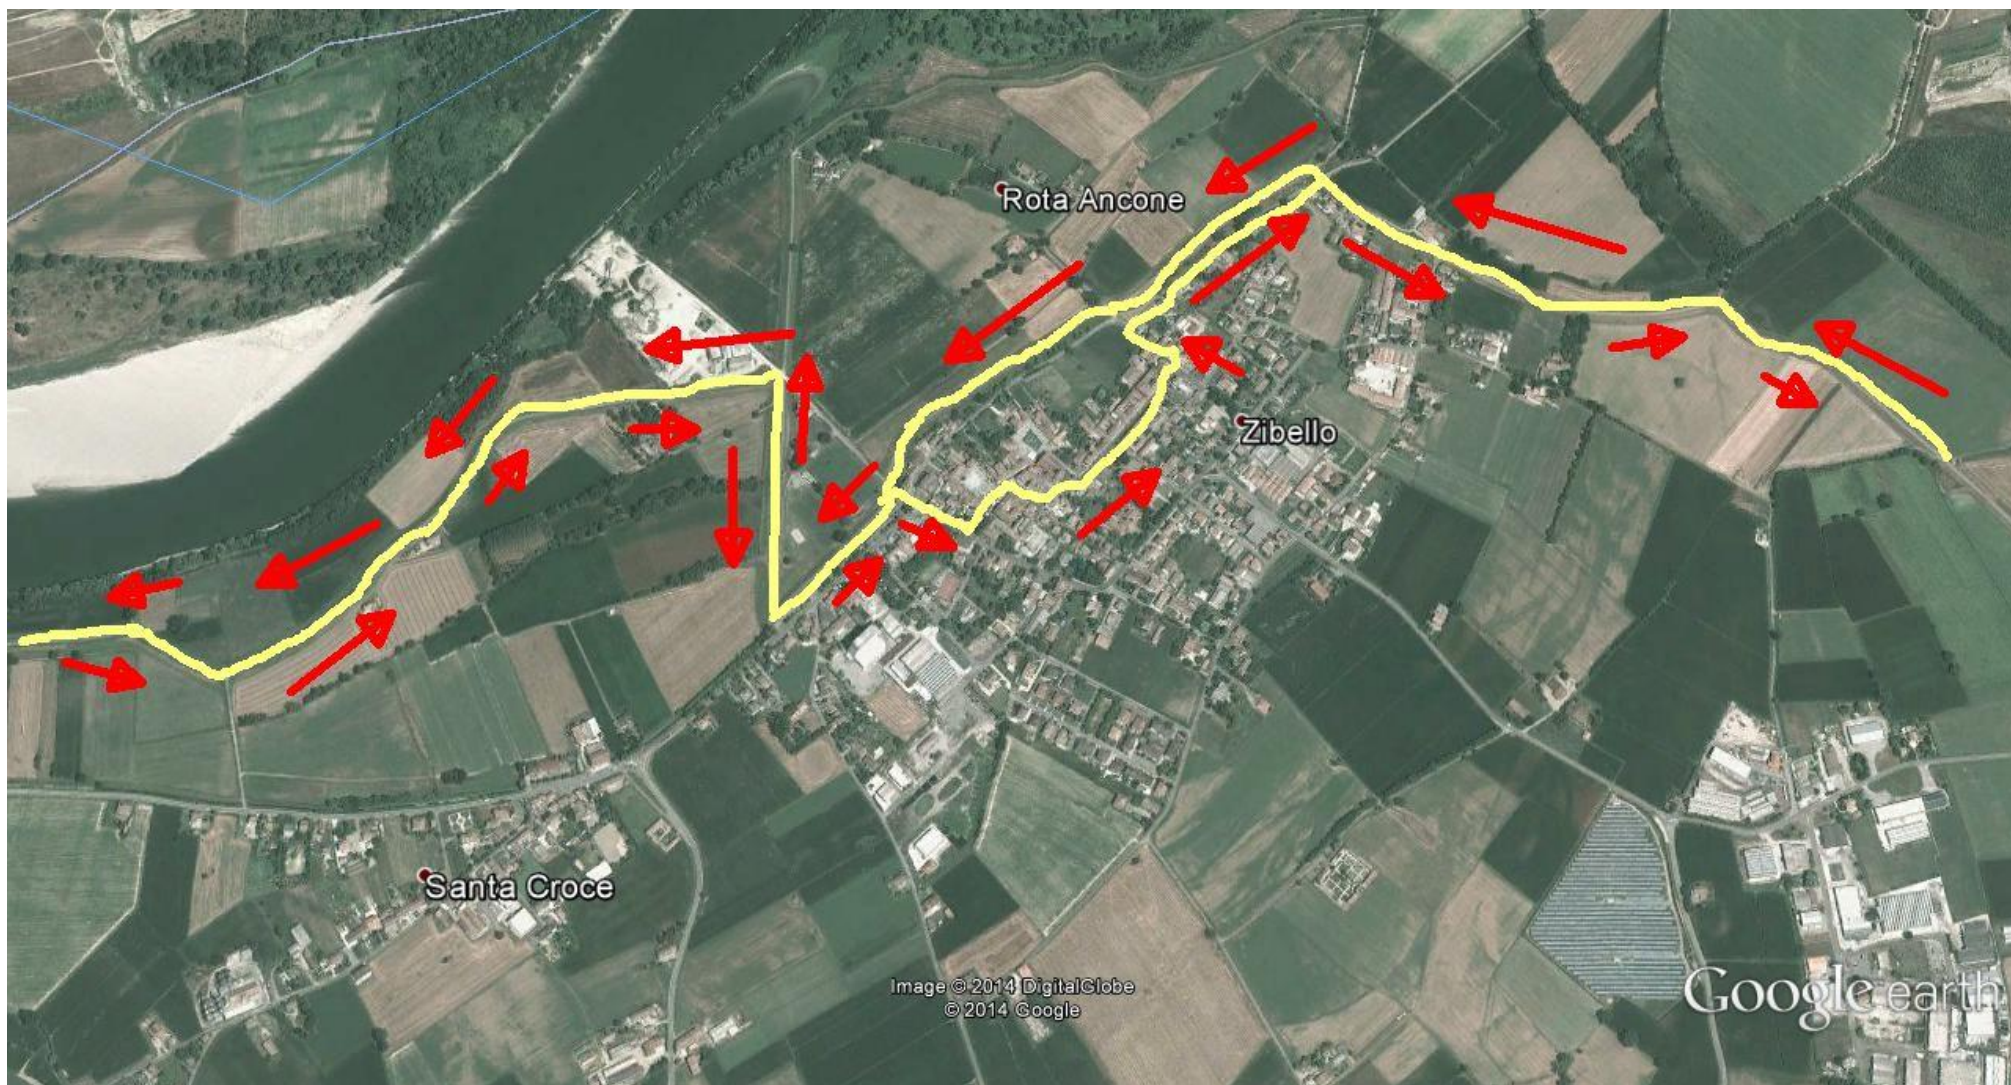

Mondo Piccolo Marathon Handbike

Percorso

Km – Progressivi

Polesine-Vidalenzo- Polesine	km 9.207
Polesine-Zibello	km 13.260
Zibello-Ragazzola	km 19.323
Ragazzola-Roccabianca	km 21.828
Roccabianca-Bivio Argine Po	km 31.471
Bivio Argine Po-Polesine (arrivo)	km 42.587

Percorso 1

Percorso 2

Percorso 3

Percorso 4

Partenza e Arrivo