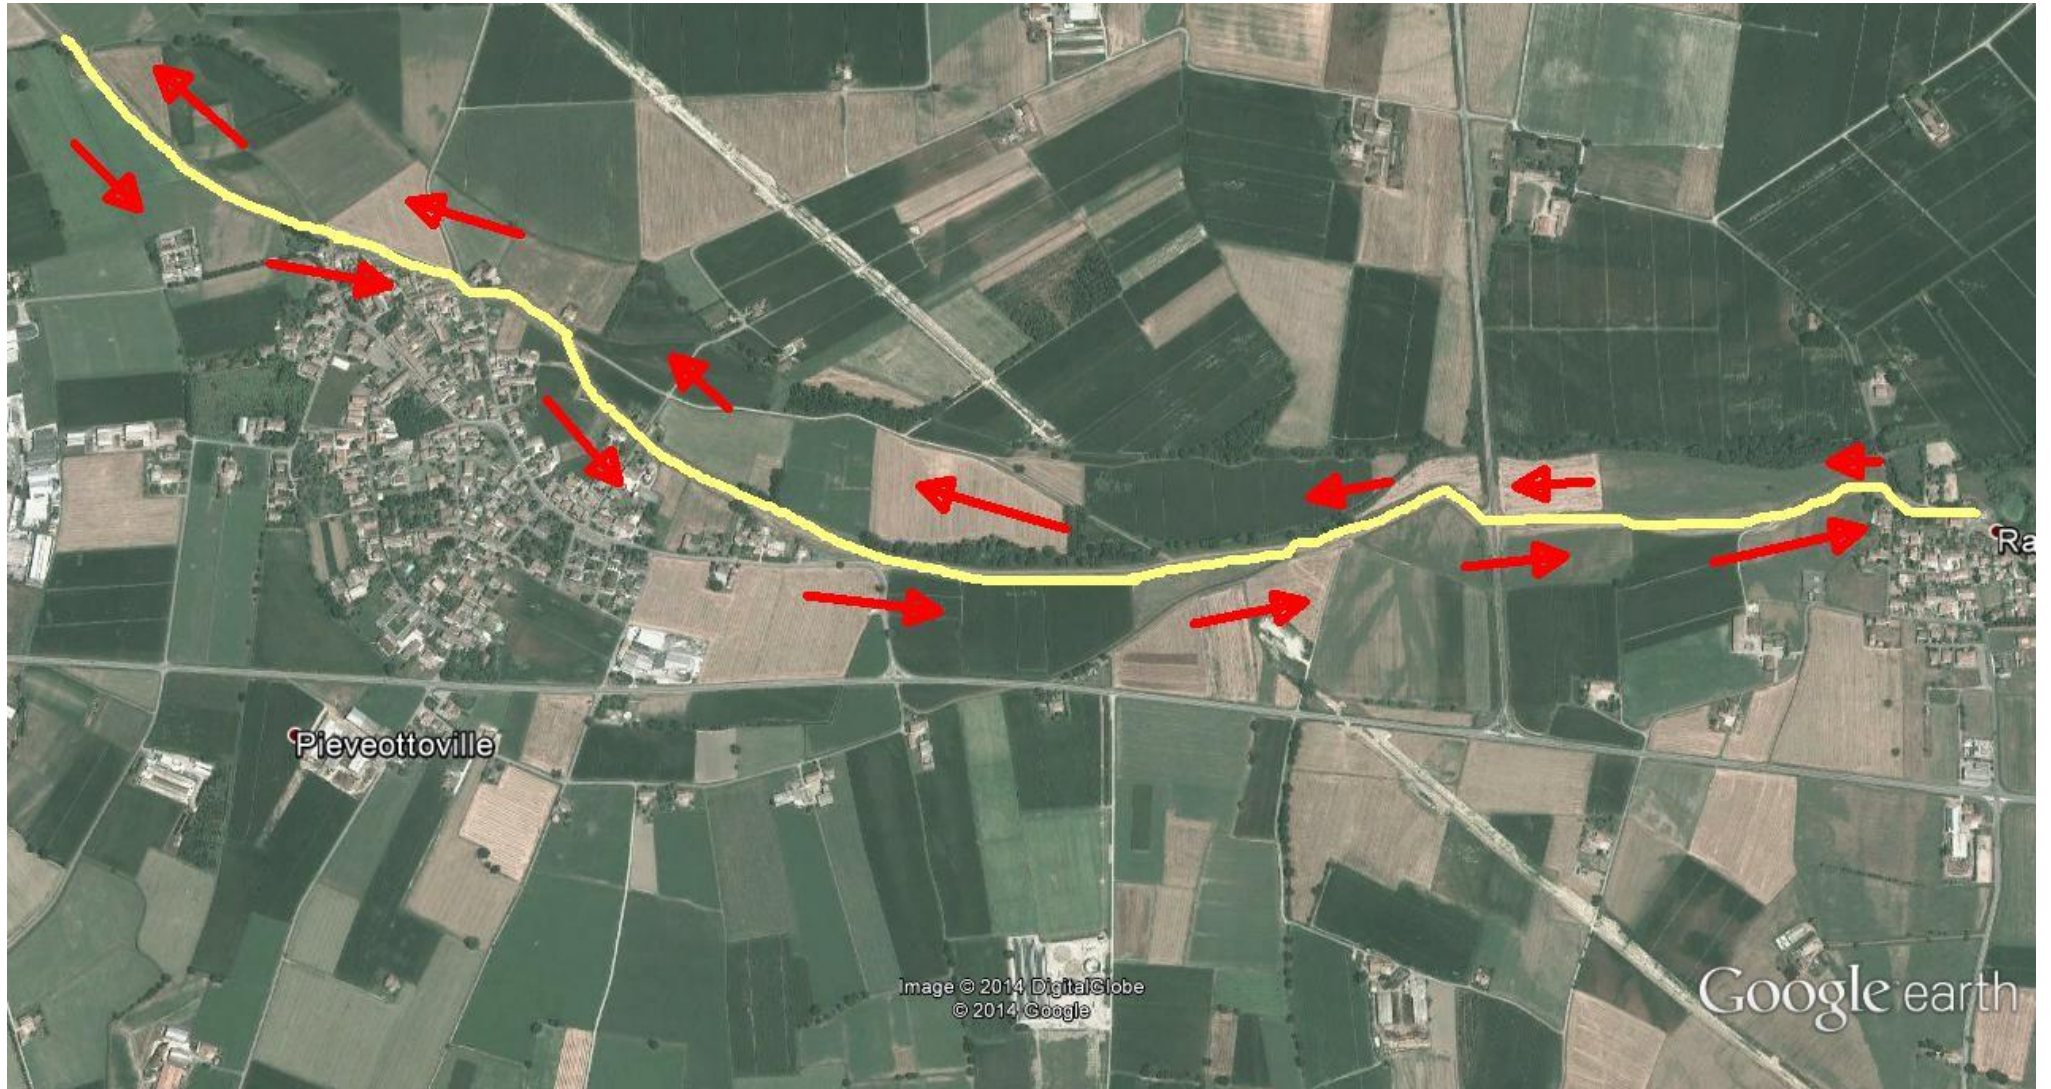

Mondo Piccolo Marathon Handbike

Percorso

Km – Progressivi

Polesine-Vidalenzo- Polesine	km 9.207
Polesine-Zibello	km 13.260
Zibello-Ragazzola	km 19.323
Ragazzola-Roccabianca	km 21.828
Roccabianca-Bivio Argine Po	km 31.471
Bivio Argine Po-Polesine (arrivo)	km 42.587

Percorso 1

Percorso 2

Percorso 3

Percorso 4

Partenza e Arrivo