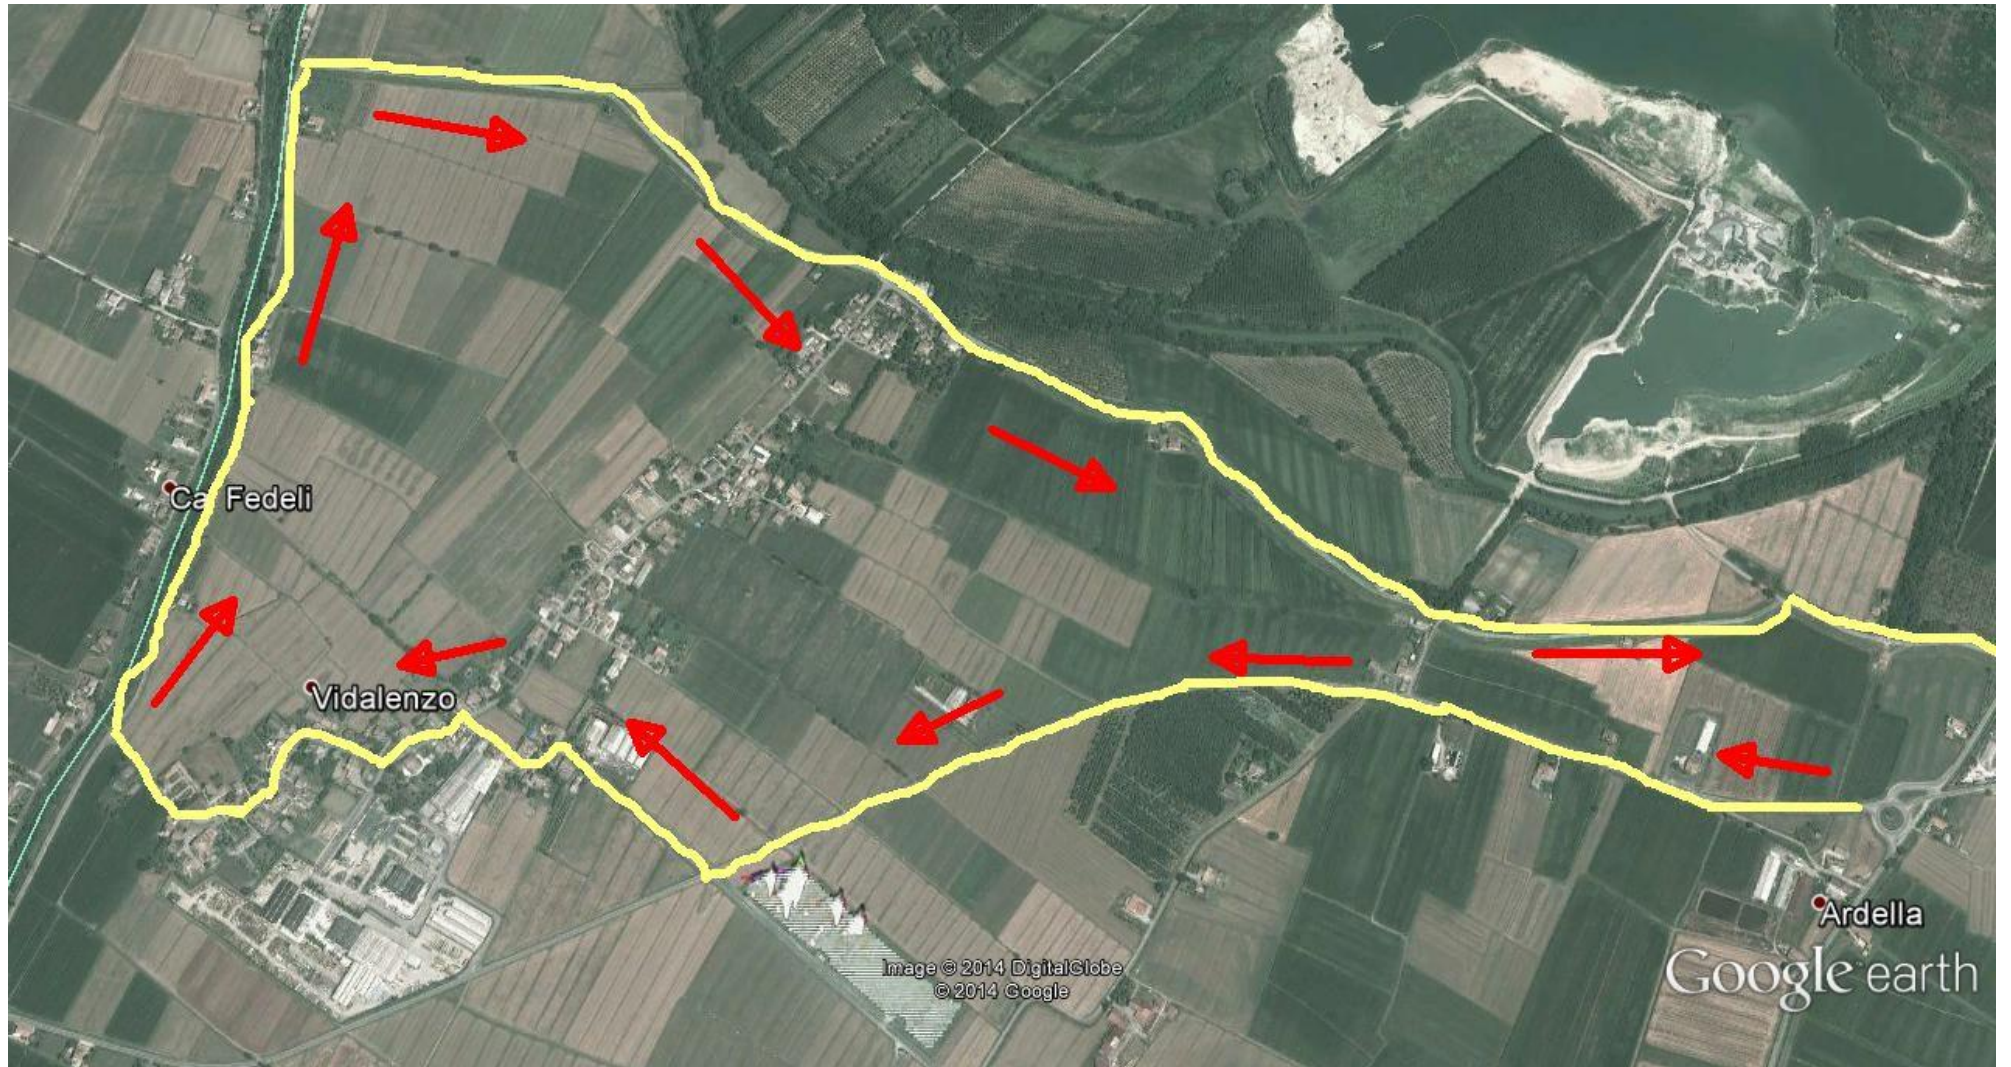

Mondo Piccolo Marathon Handbike

Percorso

Km – Progressivi

Polesine-Vidalenzo- Polesine	km 9.207
Polesine-Zibello	km 13.260
Zibello-Ragazzola	km 19.323
Ragazzola-Roccabianca	km 21.828
Roccabianca-Bivio Argine Po	km 31.471
Bivio Argine Po-Polesine (arrivo)	km 42.587

Percorso 1

Percorso 2

Percorso 3

Percorso 4

Partenza e Arrivo