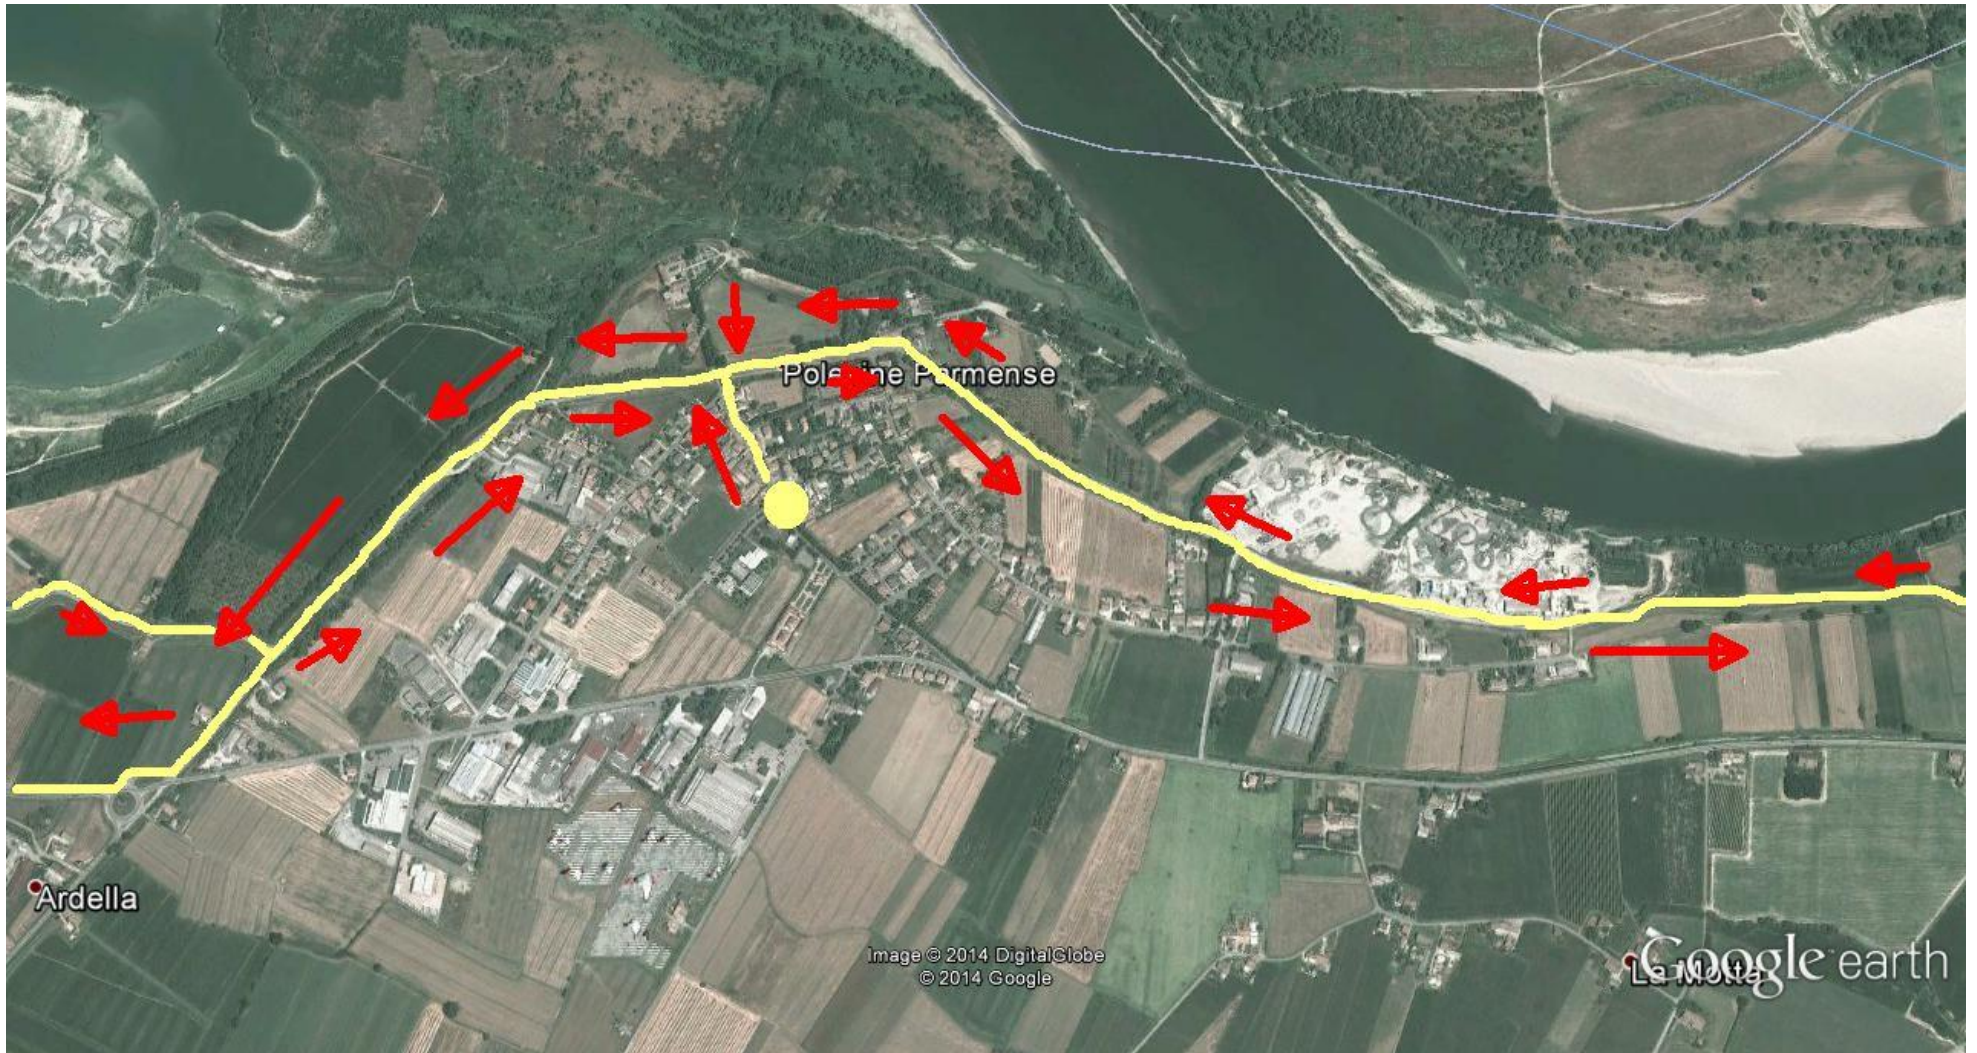

Mondo Piccolo Marathon Handbike

Percorso

Km – Progressivi

Polesine-Vidalenzo- Polesine	km 9.207
Polesine-Zibello	km 13.260
Zibello-Ragazzola	km 19.323
Ragazzola-Roccabianca	km 21.828
Roccabianca-Bivio Argine Po	km 31.471
Bivio Argine Po-Polesine (arrivo)	km 42.587

Percorso 1

Percorso 2

Percorso 3

Percorso 4

Partenza e Arrivo