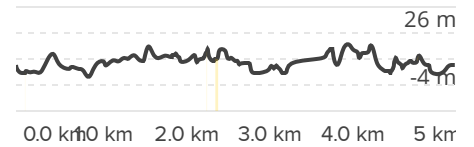

Gain: **36 m** Loss: **31 m**

T2_BELLARIA-IGEA MARINA_GHB_22

Bellaria – Igea Marina, ER