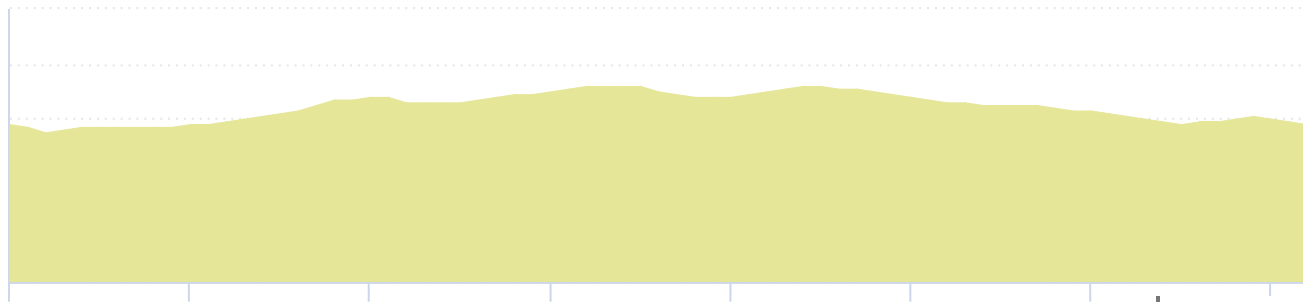

# 12898945 | Ciclismo - Strada | MEM VALTER CORRADIN 2022

Dueville -> Dueville

7.194 km ↑ 26 m ↓ 26 m ▲ 55 m ▼ 72 m

<5% <7% <10% <15% >15%

55 m 72 m 26 m 26 m

300 m

Volantini | Mappe © Thunderforest [thunderforest.com](https://thunderforest.com) - Dati © Collaboratori di OpenStreetMap