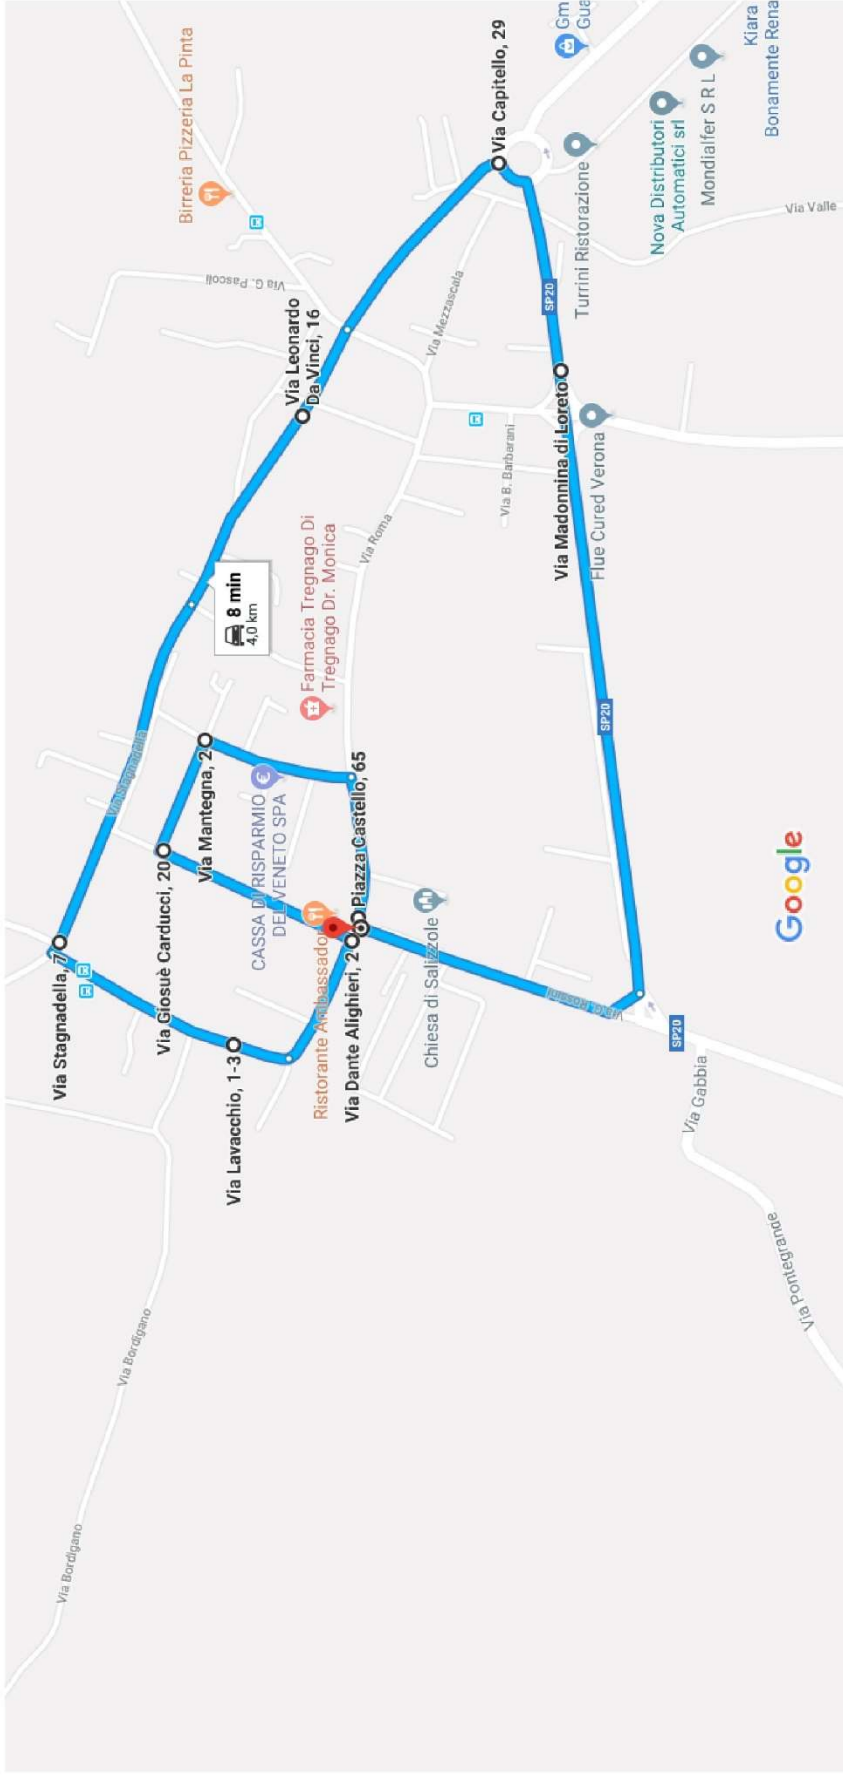

CIRCUITO HANDBIKE

Google Maps da Piazza Castello, 65, 37056 Salizzole VR a Via Gioachino Rossini, 2, 37056 Salizzole VR In auto 4,0 km, 8 min

Dati cartografici ©2018 Google