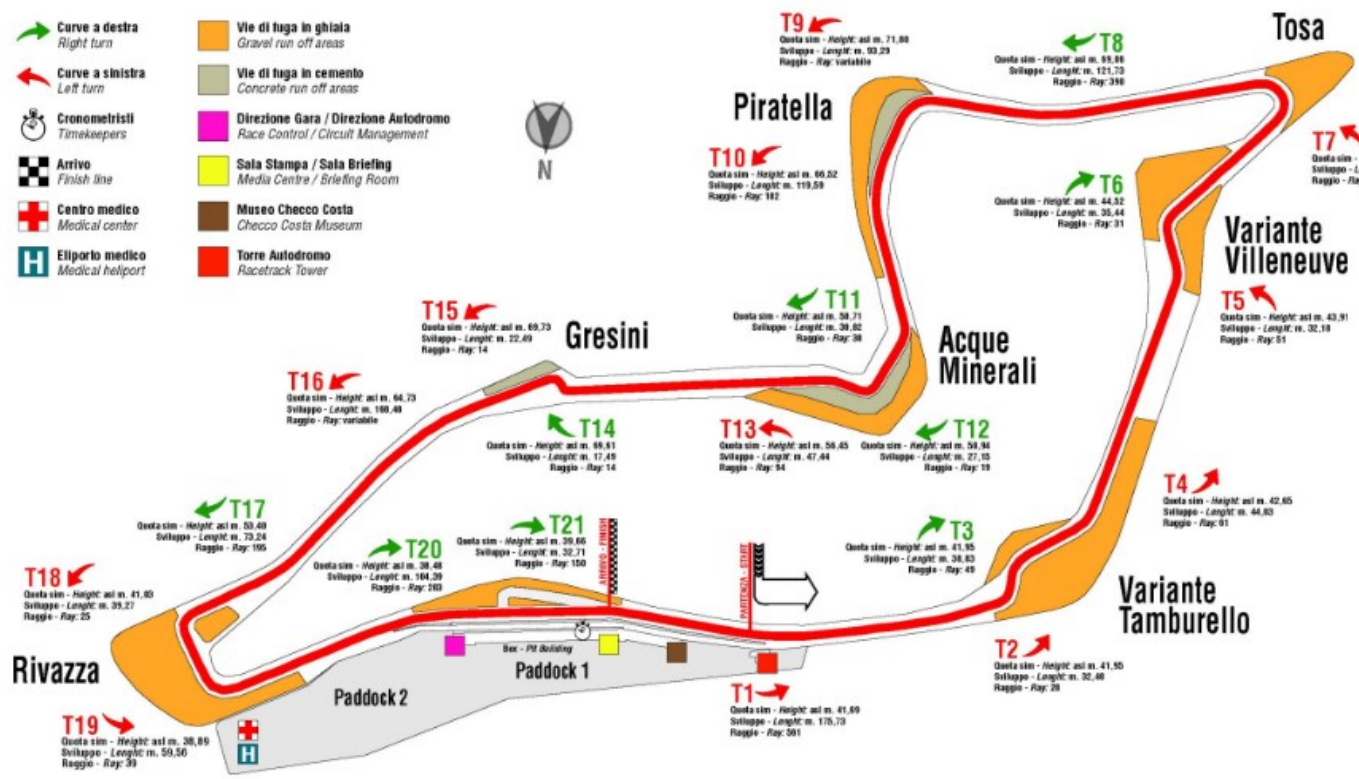

# PLANIMETRIA

# 1° TROFEO DI PARACICLISMO CICLISTICA OMNIA IMOLA

22 Luglio 2023 Cat. HANDBIKE

- Curve a destra / Right turn
- Curve a sinistra / Left turn
- Cronometristi / Timekeepers
- Arrivo / Finish line
- Centro medico / Medical center
- Eilporio medico / Medical heliport
- Vie di fuga in ghiaia / Gravel run off areas
- Vie di fuga in cemento / Concrete run off areas
- Direzione Gara / Direzione Autodromo / Race Control / Circuit Management
- Sala Stampa / Sala Briefing / Media Centre / Briefing Room
- Museo Checco Costa / Checco Costa Museum
- Torre Autodromo / Racetrack Tower

**IL TRACCIATO**  
Mt 4.909

Ciclistica OMNIA Imola S.S.D. S.r.l