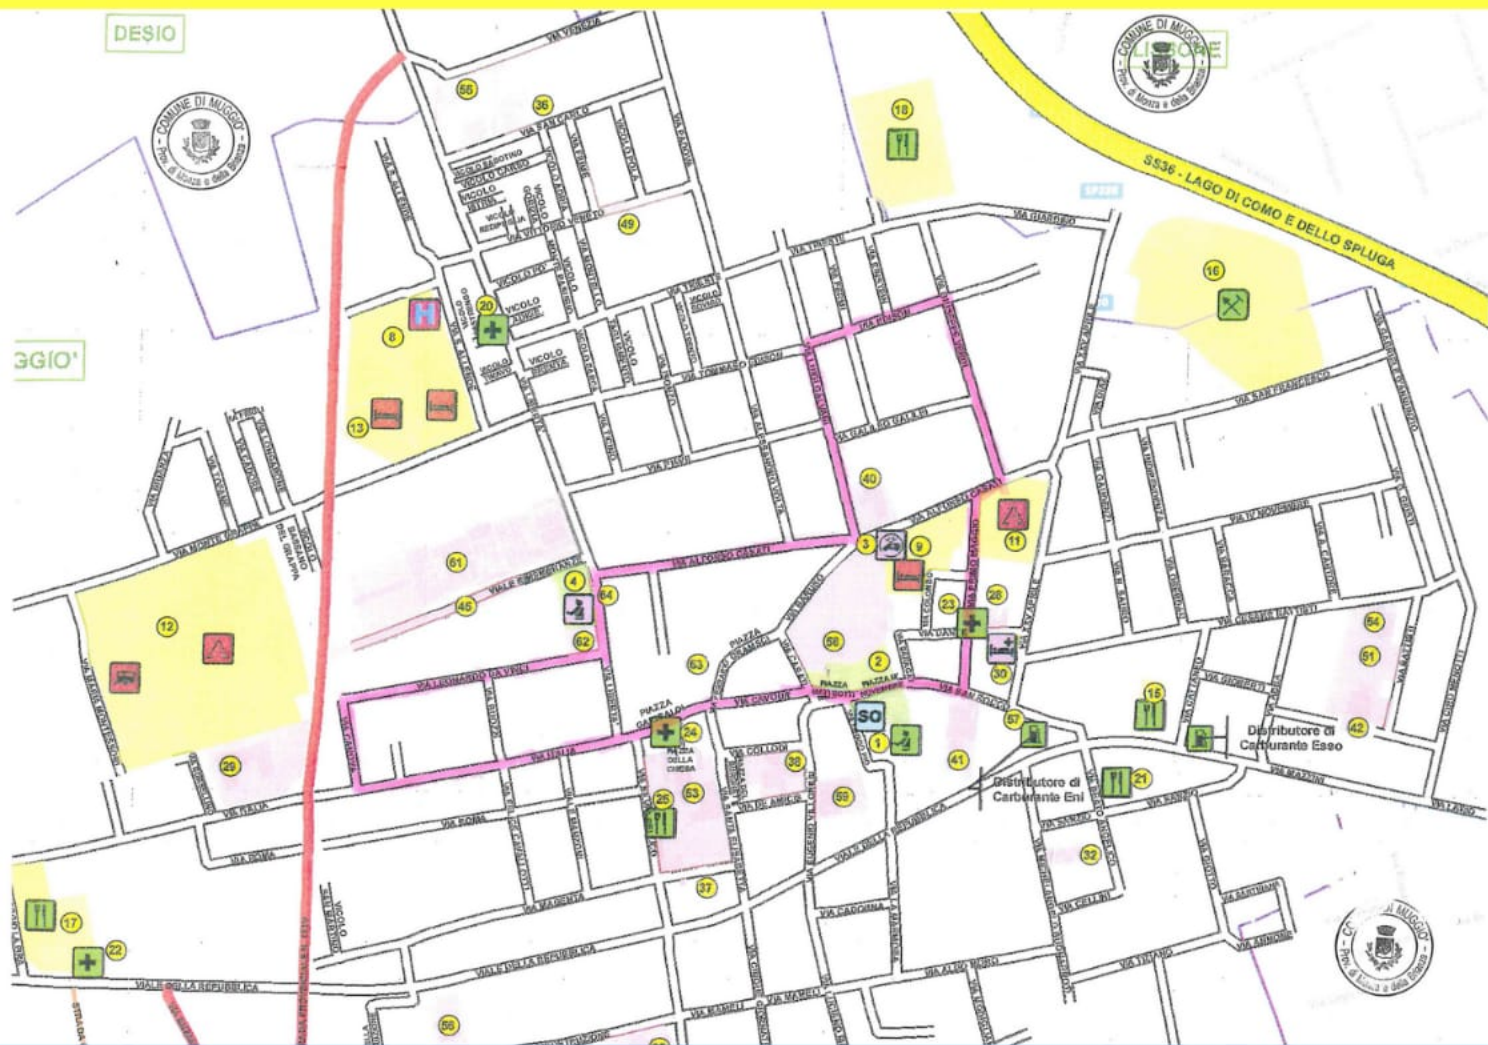

Il percorso della Gara di Handbike

- ore 9:00 - Ritrovo e iscrizioni - Portico Palazzo Municipale in Piazza Matteotti
- ore 10:15 - Apertura circuito con giro pre-gara dei bambini di Lissone MTB - Partenza Piazza Matteotti
- ore 10:30 - Giro di ricognizione degli atleti - Partenza Piazza Matteotti
- ore 11:00 - Inizio gara - Partenza/Arrivo Piazza Matteotti
- ore 12:45 - Premiazioni atleti - Parco di Villa Casati

SALAMELLA PARTY

Nel Parco di Villa Casati, si potrà mangiare tutti insieme grazie alla collaborazione dell'Associazione L'Aurora e dell'Associazione motociclistica I Malnat de Muggiò

Il programma

Si ringraziano: