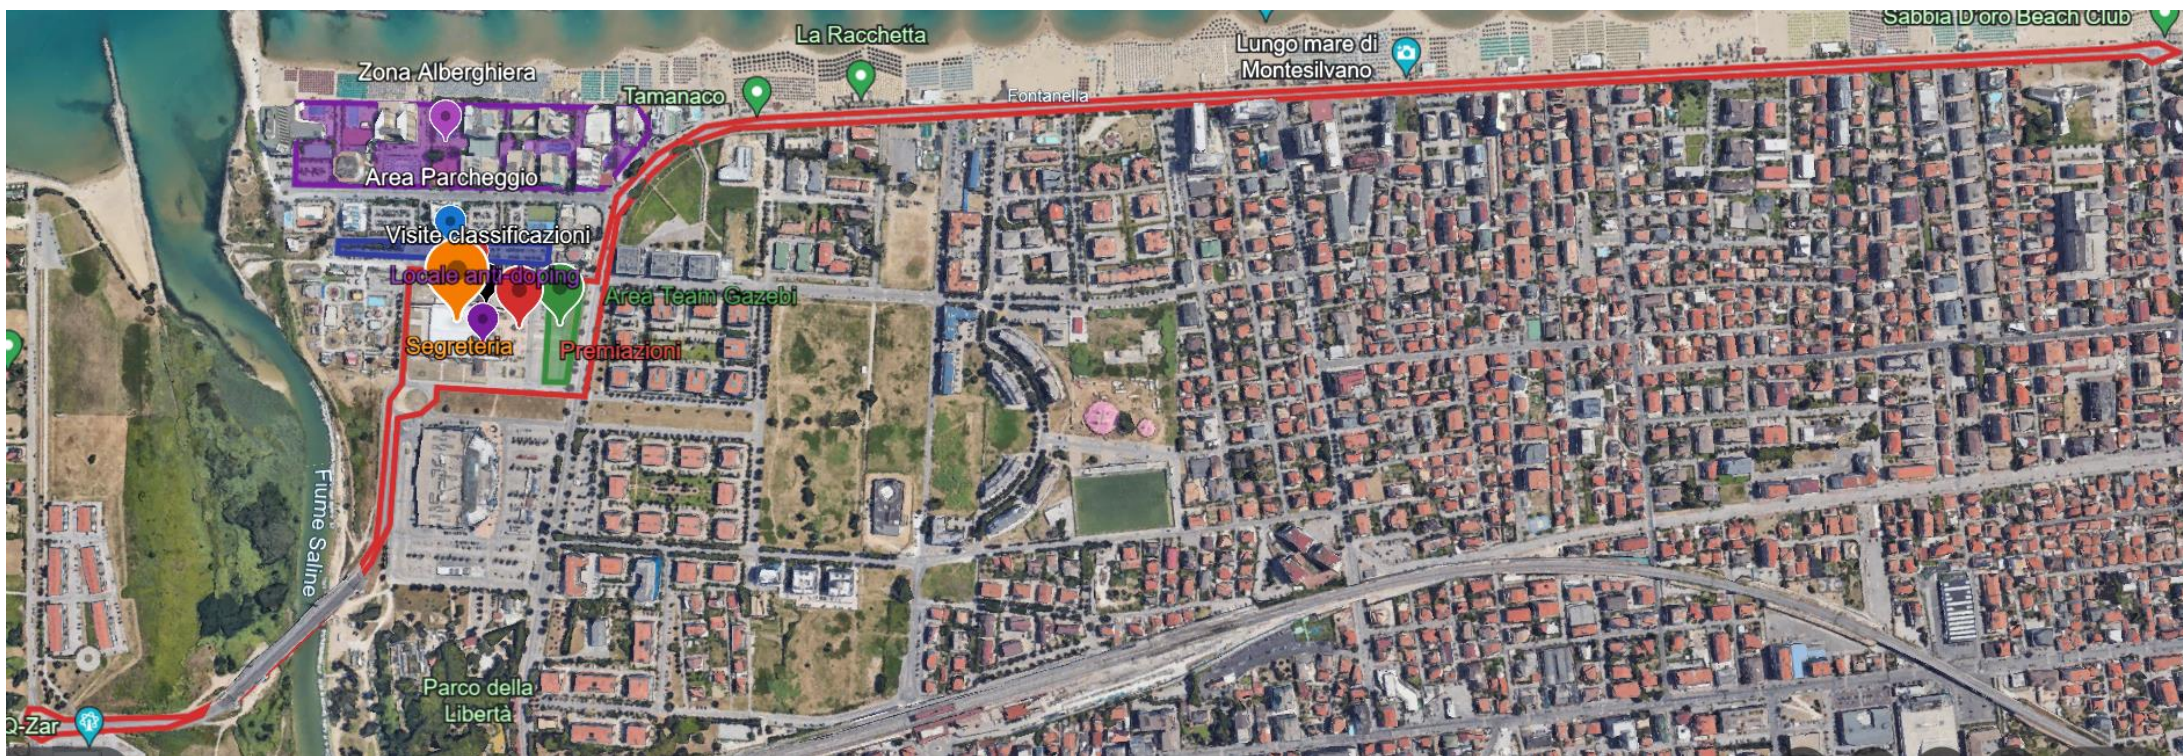

Percorso Campionati Italiani di Paraciclismo Strada e Crono 2024

Caratteristiche percorso:

Km 5.980

Dsl 25m ca